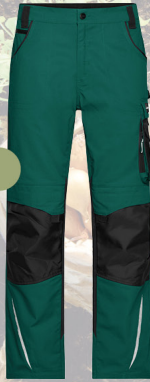

WORKWEAR

Garten, Forst & Landwirtschaft

Bekleidung

JN1824

KX160

Weitere Produkte für ein
komplettes Outfit finden Sie
auf der Rückseite

WORKWEAR

JN1824

BU8210

KX160

JN832

L03822

RT340

MBW24275

Die Abbildungen zeigen eine beispielhafte Veredelung. Design und Platzierung können variieren.